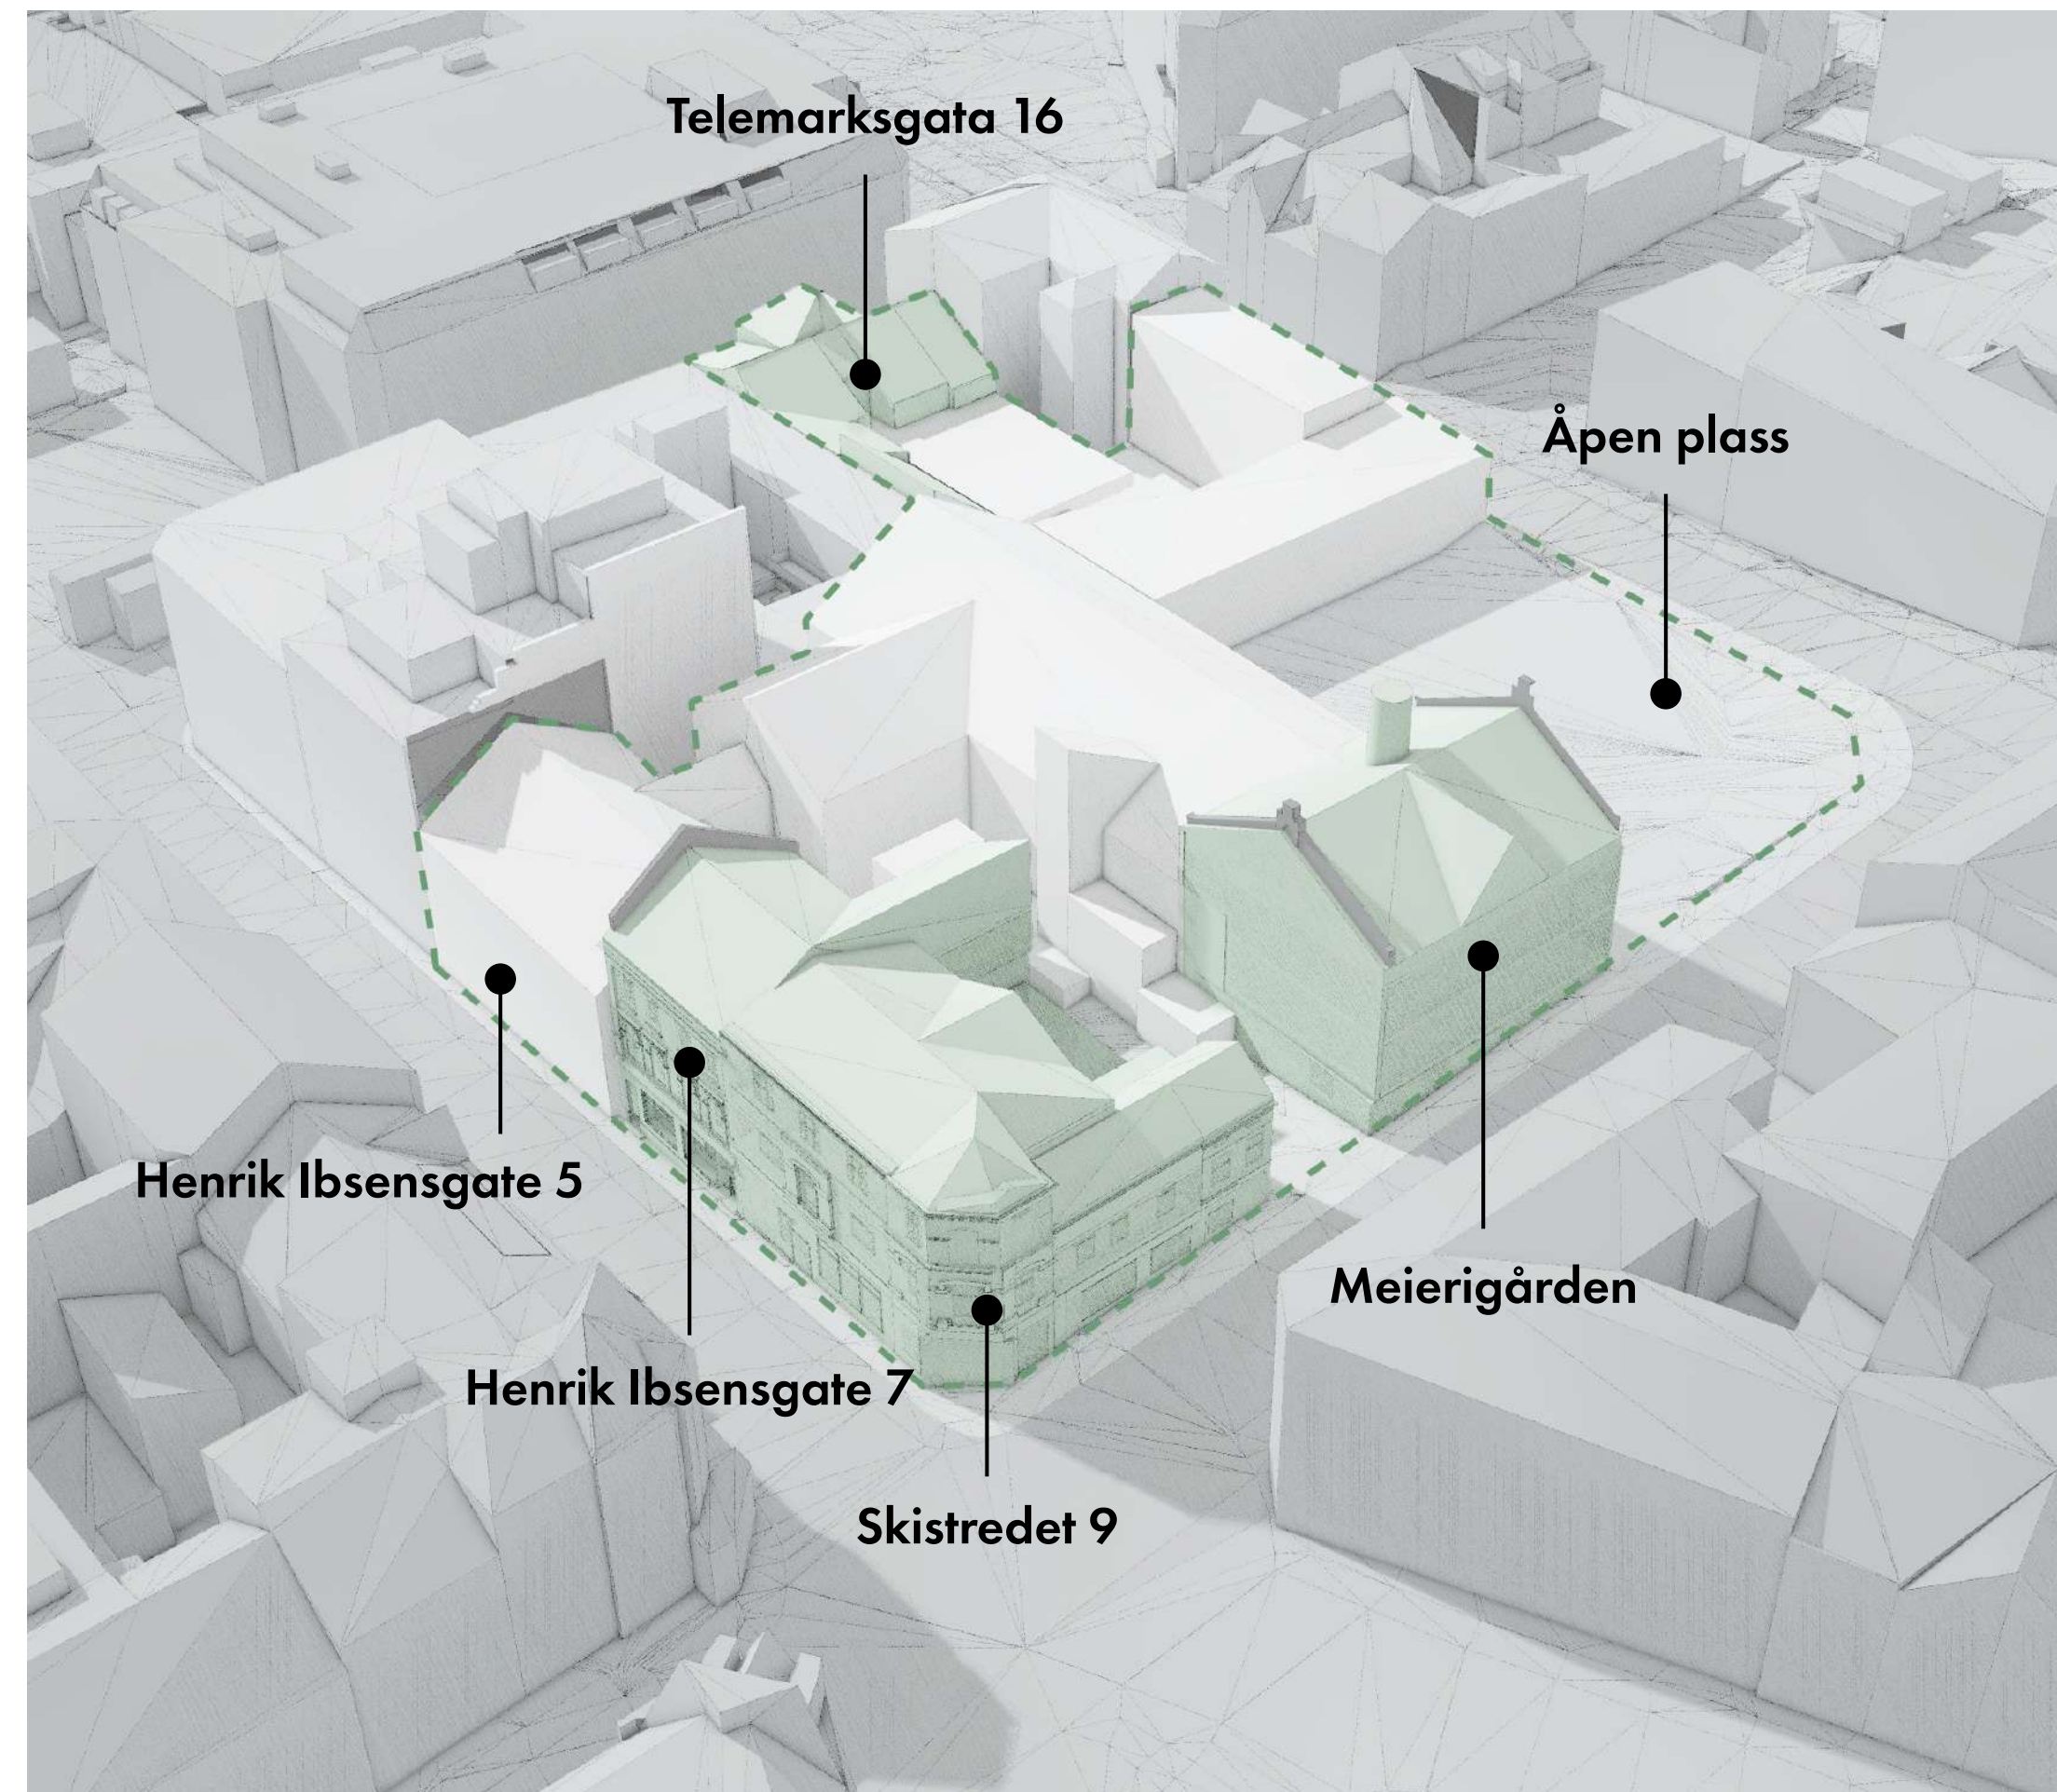

MEIERIKVARTALET SKIEN

STED¹
ARKITEKTUR

MEIERIKVARTALET SKIEN

www.stedarkitektur.no

BYPLAN 1900

BYAKSEN

STED
ARKITEKTUR

MEIERIGÅRDEN

MEIERIKVARTALET

KONSEPT

● Bevaringsverdige bygg ○ Bygningsmasse rives ● Planlagt nybygg

● Bevaringsverdige bygg - bygges om ● Nybygg ● Sosiale møteplasser ● Bygulv

KONSEPT

Gangakse fra Skistredet til Telemarksgata

PRINSESSEGATA

STED¹
ARKITEKTUR

MEIERIGÅRDEN