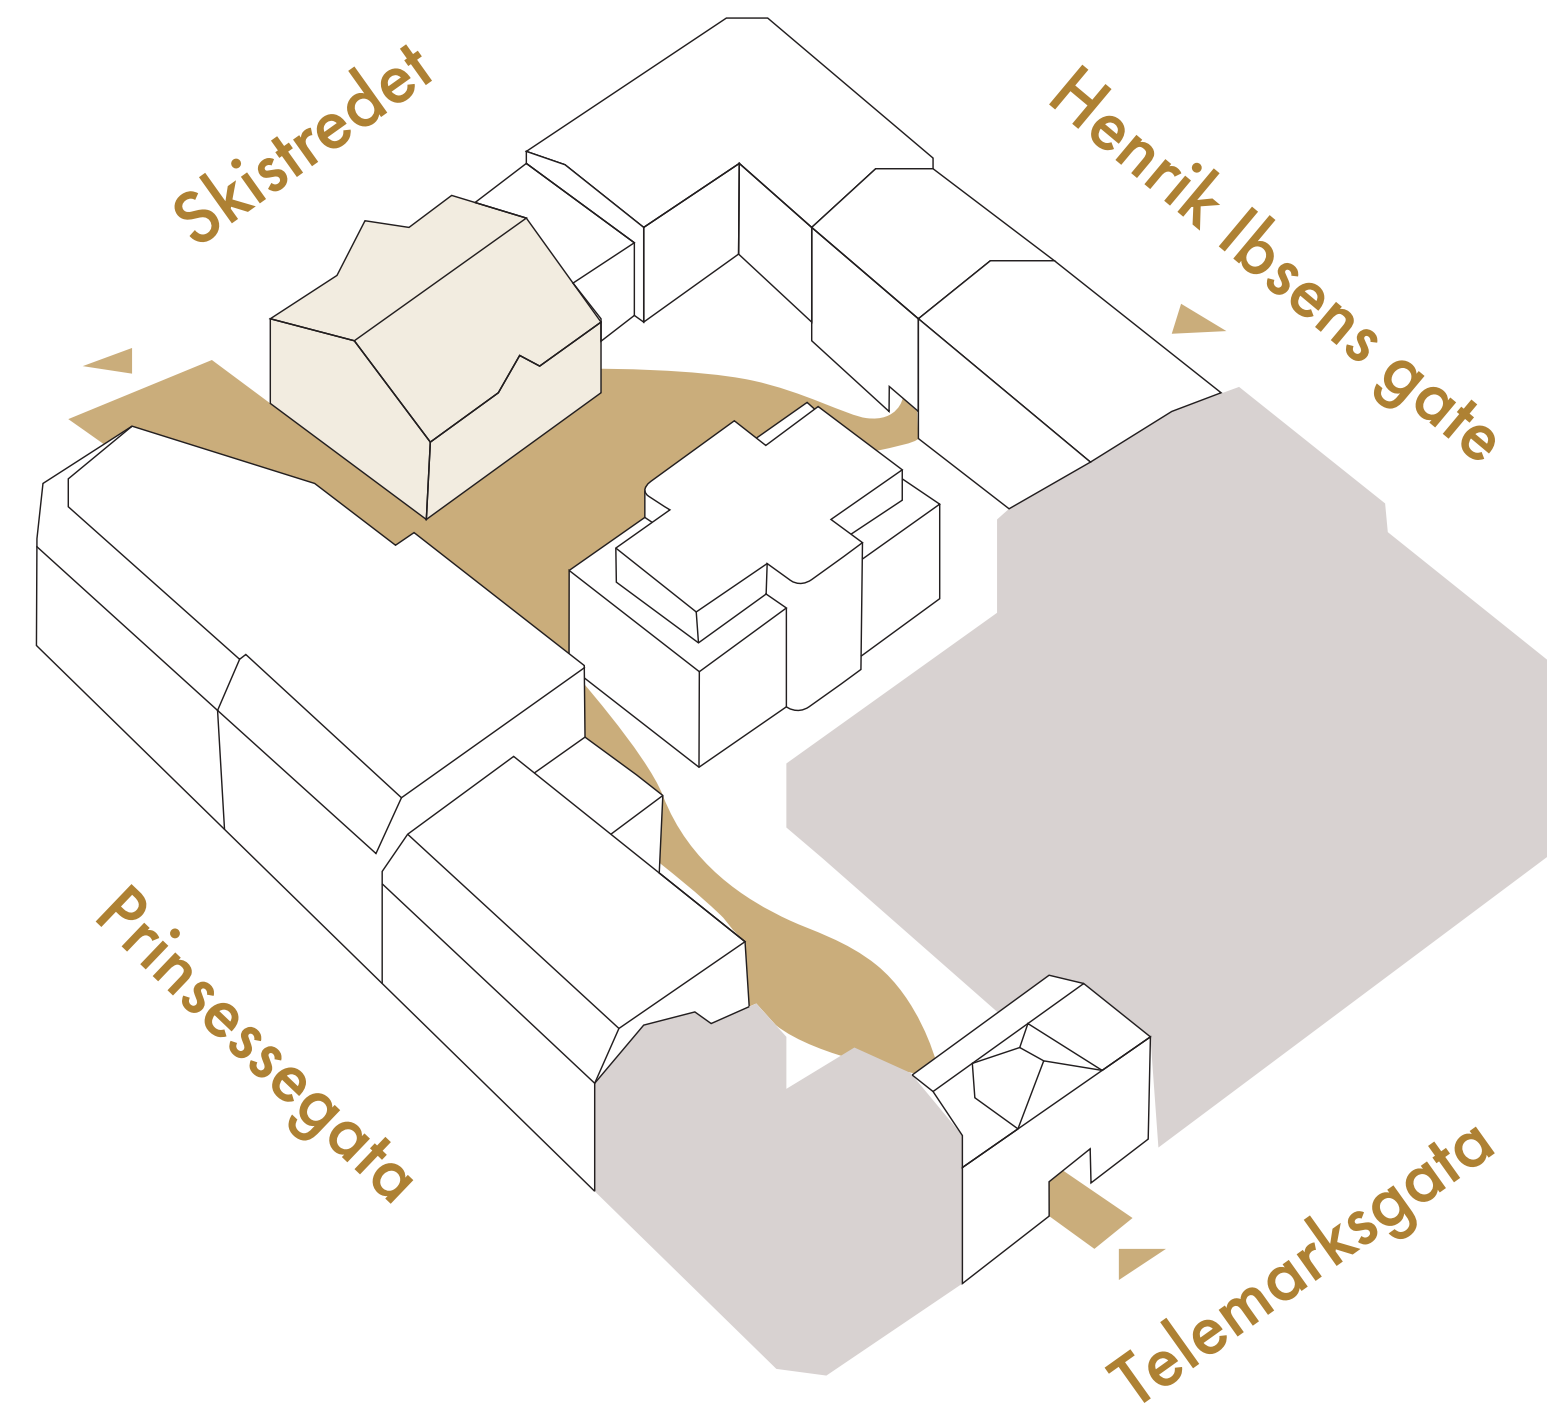

MEIERIKVARTALET SKIEN

STED¹
ARKITEKTUR

MEIERIKVARTALET SKIEN

www.stedarkitektur.no

BYPLAN 1900

BYAKSEN

STED
ARKITEKTUR

MEIERIGÅRDEN

MEIERIKVARTALET

KONSEPT

● Bevaringsverdige bygg ○ Bygningsmasse rives ● Planlagt nybygg

● Bevaringsverdige bygg - bygges om ● Nybygg ● Sosiale møteplasser ● Bygulv

KONSEPT

Gangakse fra Skistredet til Telemarksgata

PRINSESSEGATA

STED¹
ARKITEKTUR

MEIERIGÅRDEN