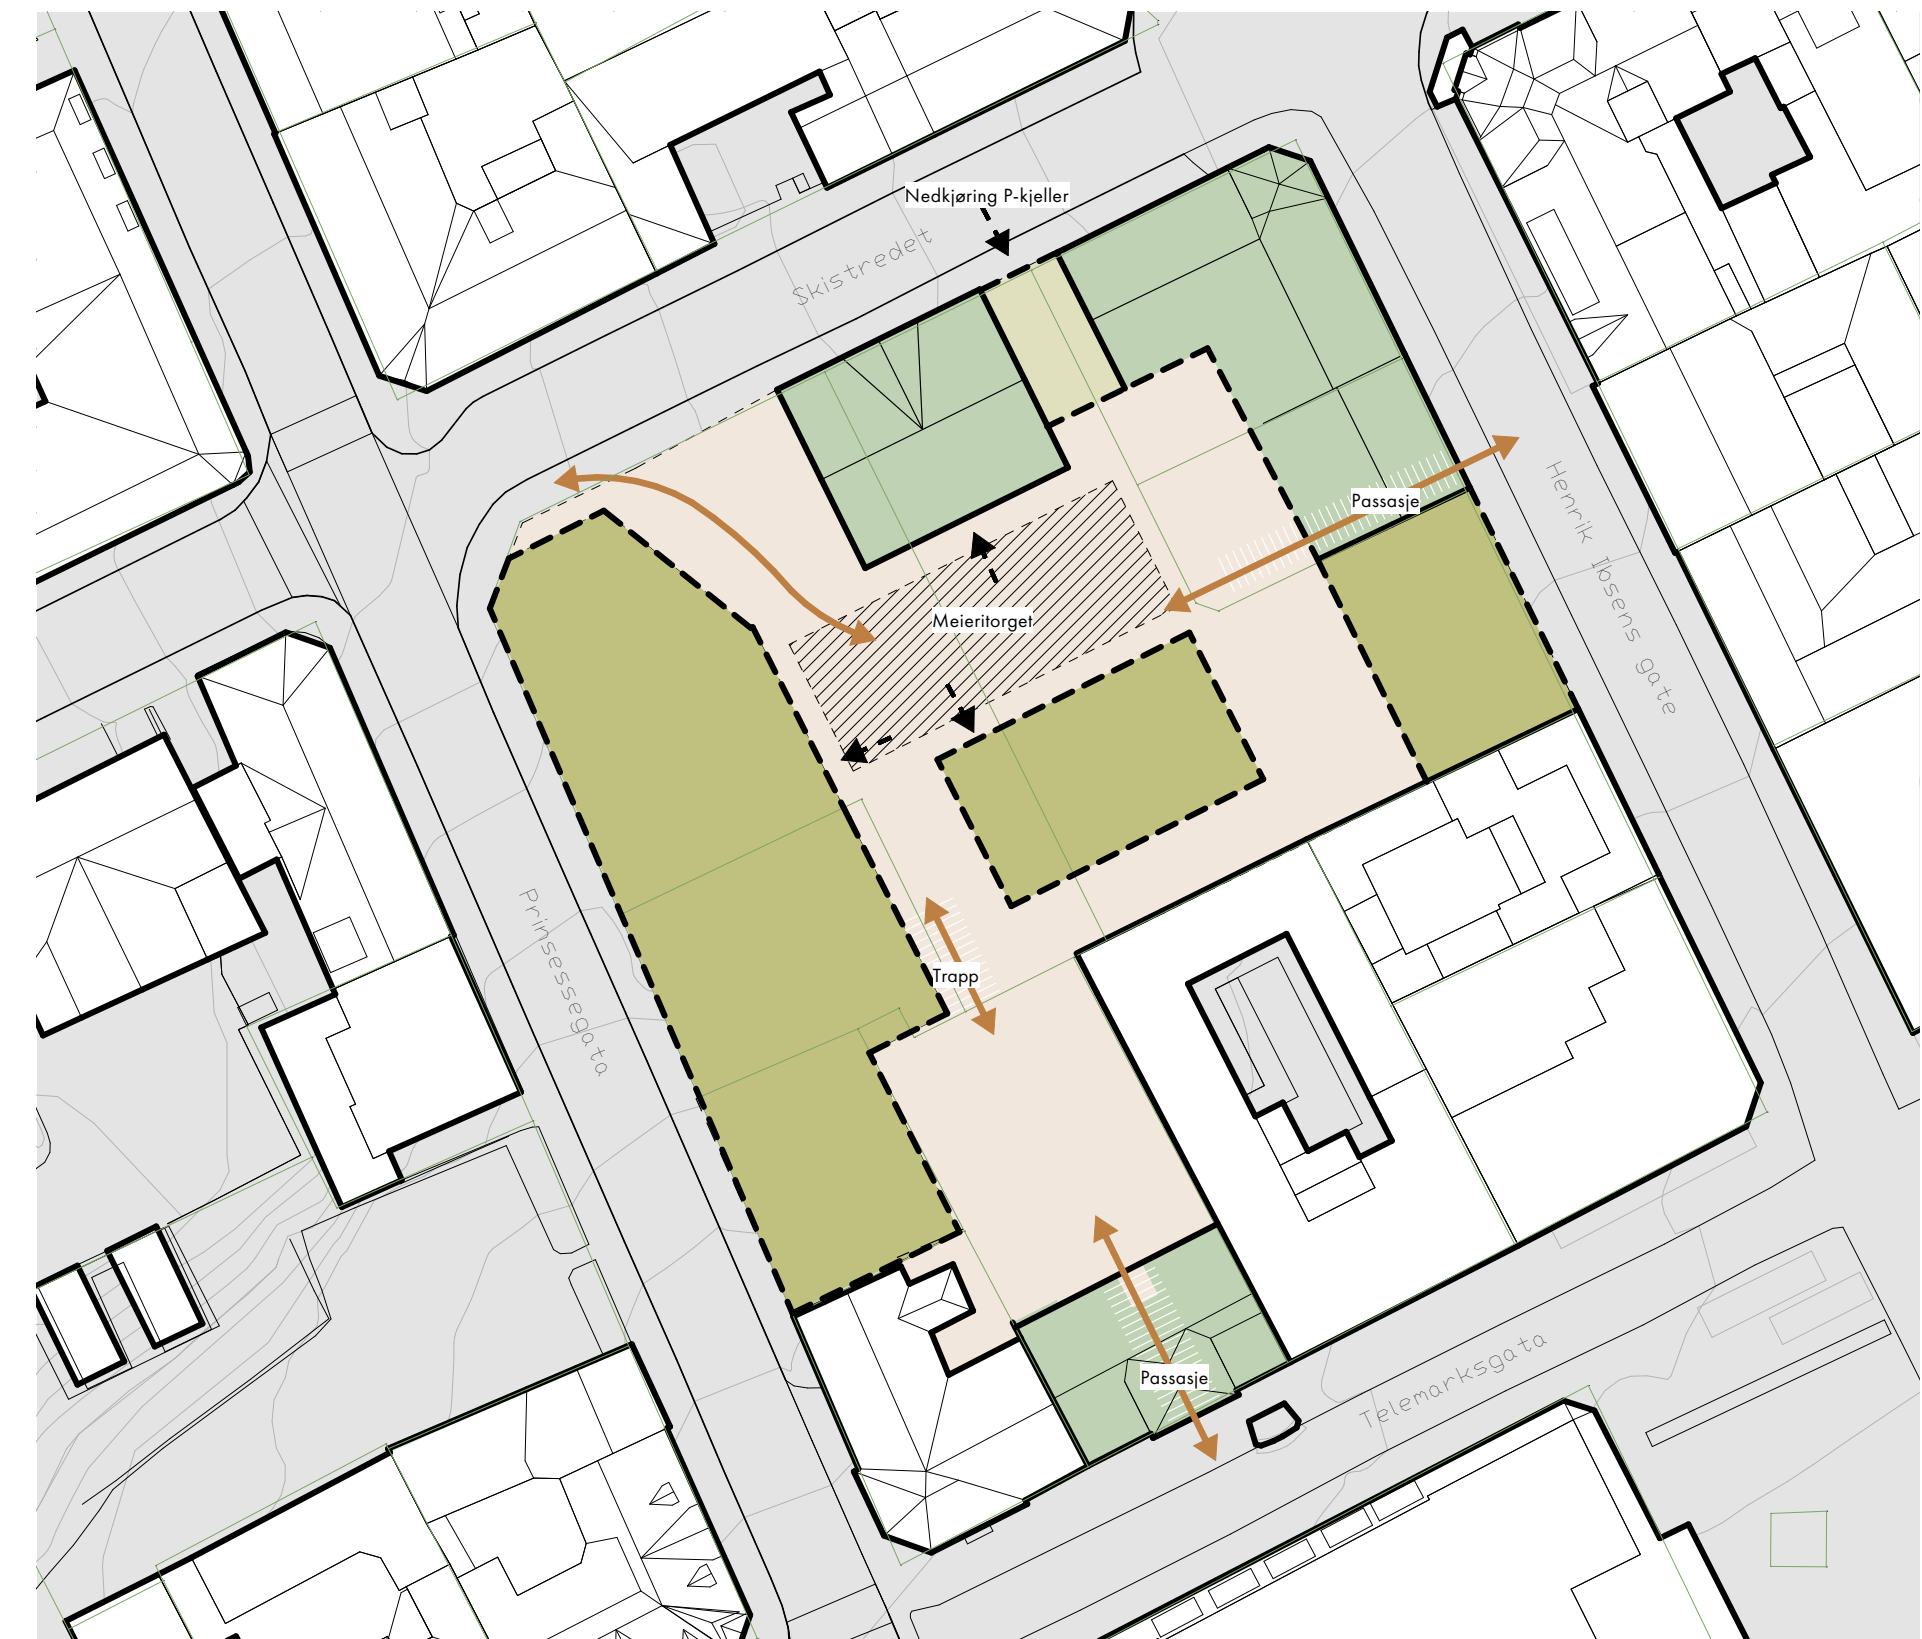

MEIERIKVARTALET SKIEN

STED¹
ARKITEKTUR

MEIERIKVARTALET SKIEN

www.stedarkitektur.no

BYPLAN 1900

BYAKSEN

STED
ARKITEKTUR

MEIERIGÅRDEN

MEIERIKVARTALET

KONSEPT

● Bevaringsverdige bygg ○ Bygningsmasse rives ● Planlagt nybygg

● Bevaringsverdige bygg - bygges om ● Nybygg ● Sosiale møteplasser ● Bygulv

KONSEPT

Gangakse fra Skistredet til Telemarksgata

PRINSESSEGATA

STED¹
ARKITEKTUR

MEIERIGÅRDEN